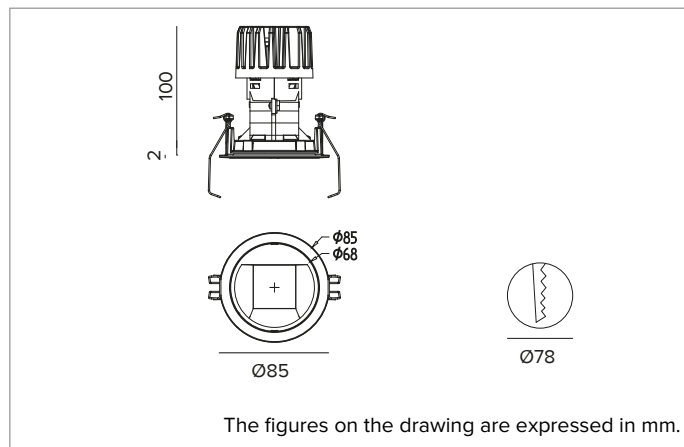

1T8564EL | CCTEVO WALL WASHER 78

Recessed LED Downlight in a trim version

		3500K	H(m)	D1(m)	D2(m)	E _{max} (lx)
		Ra90	42°	73°		
Fixture Power	13W	1	0.83	1.56	910	
Source Flux	1669lm	2	1.65	3.11	228	
Fixture Flux	1011lm	3	2.48	4.67	101	
Efficacy	75lm/W	4	3.31	6.23	57	
TS1393	I _{max} =625cd/klm	I _{max}	1042cd	5	4.13	7.78 36